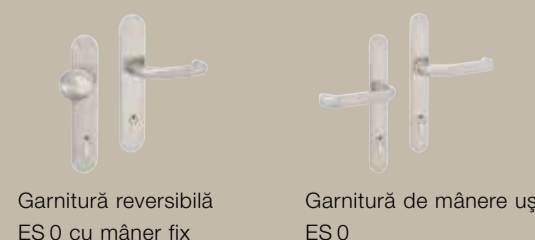

Observație: texturile Decocolor și Decograin nu sunt similare ca aspect.

Mai multe informații despre ușile de intrare în casă Thermo65 din cadrul promoției se găsesc în broșura „Promoție - uși de intrare în casă“.

Ușă de intrare în casă Thermo46 model 010
de la **875 €***

Ușă de intrare în casă Thermo46 model 010

- Blat de ușă cu rupere termică, grosime de 46 mm, umplere cu spumă poliuretanică rigidă
- Cu toc din aluminiu de 60 mm, cu rupere termică, model dreptunghiular
- **Încuietoare multipunct rezistentă la efracție**
- **Izolare termică bună cu un coeficient de transfer termic de 1,2 W/(m²·K)**
- Disponibilitate în 3 culori sau cu textură Decograin, 3 modele ornamentale pe partea interioară și exterioară
- La cerere se poate furniza și cu vizor
- **Se pot produce pe măsură** lățime maximă 1250 mm, înălțime maximă 2250 mm

Garnitură reversibilă
ES 0 cu mâner fix

Garnitură de mânere ușă
ES 0

Colorile și texturile tipărite nu sunt întotdeauna ca în realitate. Toate informațiile referitoare la culoare în conformitate cu gama RAL. Ne rezervăm dreptul la modificările și erori de preț.
* Prețuri recomandate, fără obligații contractuale, cu TVA 19% inclus pentru mărimea din promoție, fără măsurare, montare, demontare și casare. Valabilitate până la 31.12.2018 pentru toți distribuitorii participanți. Cumpărătorul beneficiază de o garanție de 10 ani / 5 ani o buna funcționare a produselor Hörmann
** în funcție de modelul și mărimea ușii, valoare indicată pentru modelul 010 cu dimensiunile 1230 x 2180 mm