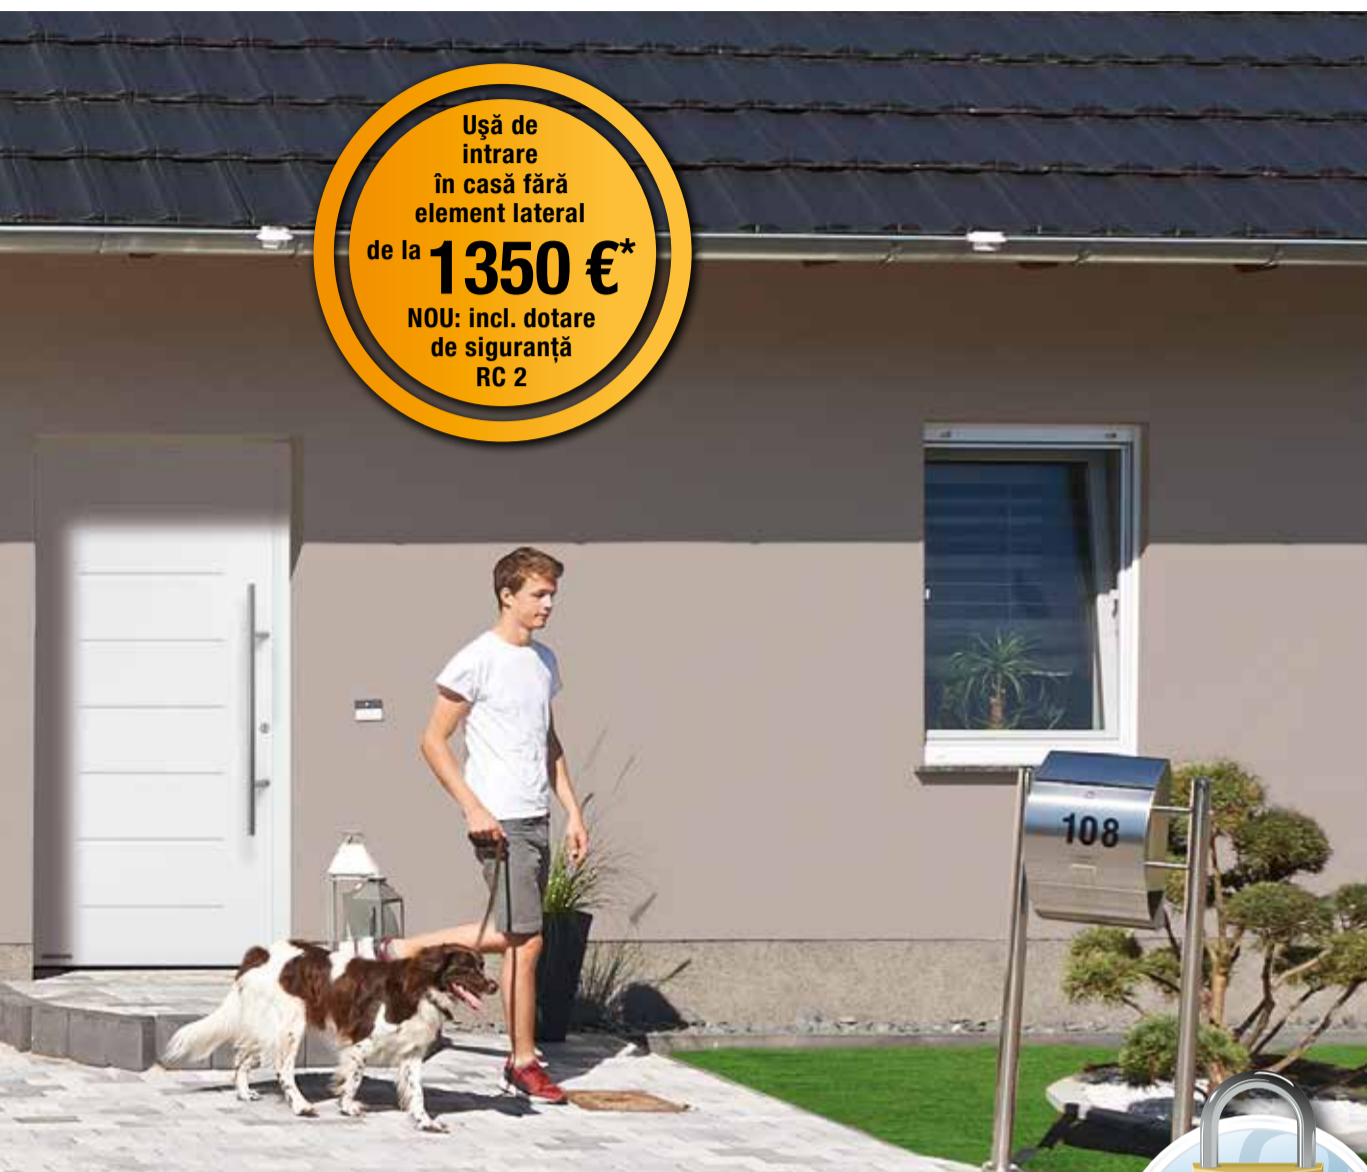

Ușă de intrare în casă fără element lateral
de la **1350 €***
NOU: incl. dotare de siguranță RC 2

Ușă de intrare în casă din oțel / aluminiu Thermo65
NOU: standard cu dotare de siguranță RC 2

- Aspect etanș al blatului pe interior și la exterior, fără rame vizibile
- Blat de ușă cu rupere termică, grosime de 65 mm, umplere cu spumă poliuretanică rigidă
- Toc din aluminiu, cu rupere termică, 80 mm, aspect Roundstyle
- Disponibilitate în 3 culori promoționale și 3 modele ornamentale, promoționale, Decograin, pe partea exterioară și interioară
- **La cerere cu echipare de siguranță RC 2 cu încuietoare de siguranță în 5 puncte, rezistentă la efracție**
- **Izolare termică superioară, cu un coeficient de transfer termic de până la 0,87 W/(m²·K)****
- Dimensiuni din promoție, până la 1250 x 2250 mm (fără adaos de preț per dimensiune)
- La cerere și cu elemente laterale

Model 010 În 3 culori 1350 €* Cu 3 modele ornamentale 1450 €*	Model 015 În 3 culori 1350 €* Cu 3 modele ornamentale 1450 €*	Model 515 În 3 culori 1350 €* Cu 3 modele ornamentale 1450 €*	Model 700 S În 3 culori 1675 €* Cu 3 modele ornamentale 1775 €*	Model 810 S În 3 culori 1675 €* Cu 3 modele ornamentale 1775 €*	Model 900 S În 3 culori 1675 €* Cu 3 modele ornamentale 1775 €*